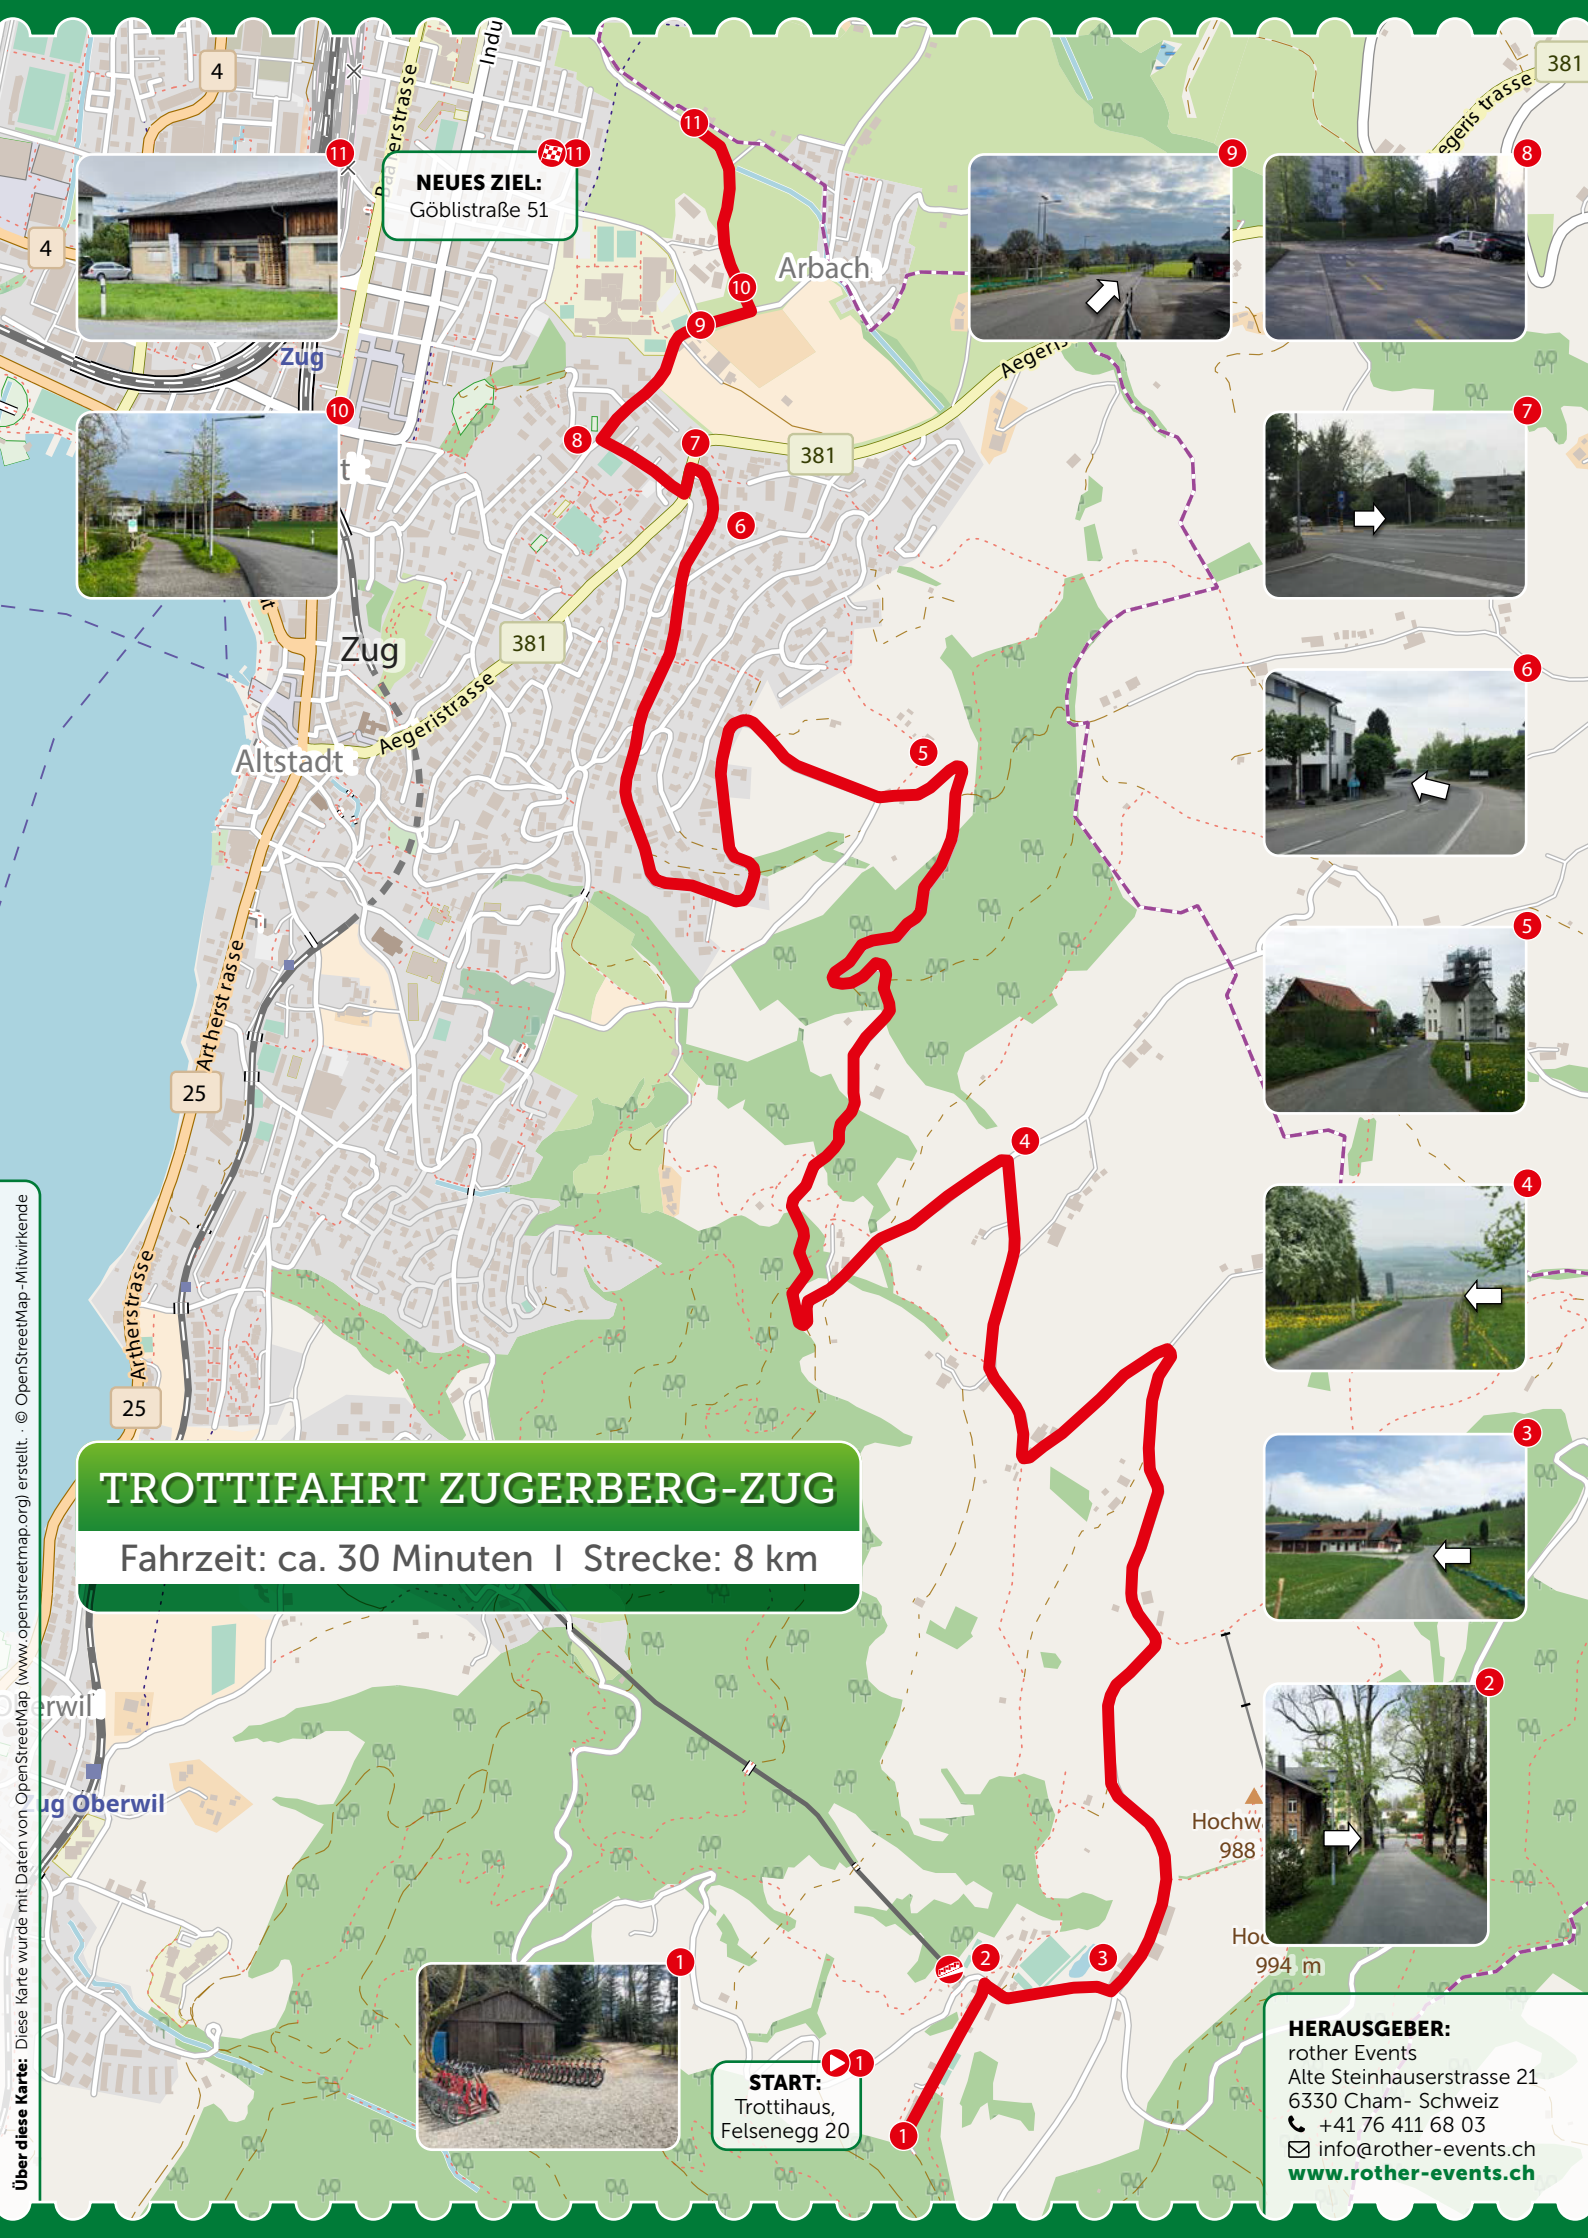

Über diese Karte: Diese Karte wurde mit Daten von OpenStreetMap (www.openstreetmap.org) erstellt. © OpenStreetMap-Mitwirkende

NEUES ZIEL:
Göblistraße 51

START:
Trottihaus,
Felsenegg 20

TROTTIFAHRT ZUGERBERG-ZUG
Fahrzeit: ca. 30 Minuten | Strecke: 8 km

HERAUSGEBER:
rother Events
Alte Steinhäuserstrasse 21
6330 Cham - Schweiz
+41 76 411 68 03
info@rother-events.ch
www.rother-events.ch